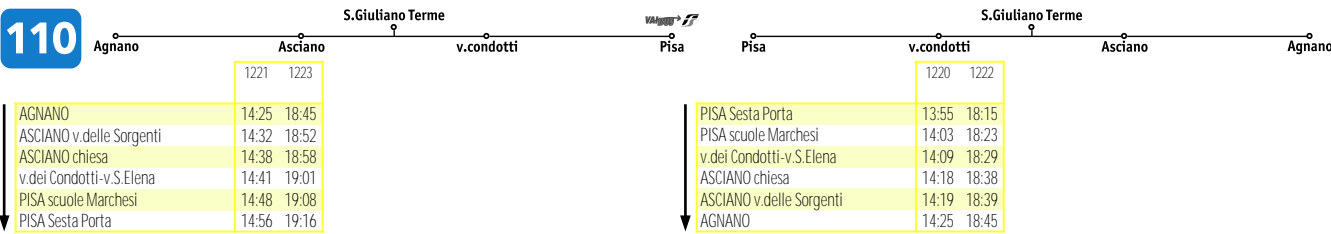

Note: Ove non specificato, le corse NON SI EFFETTUANO per Natale, Capodanno e Pasqua