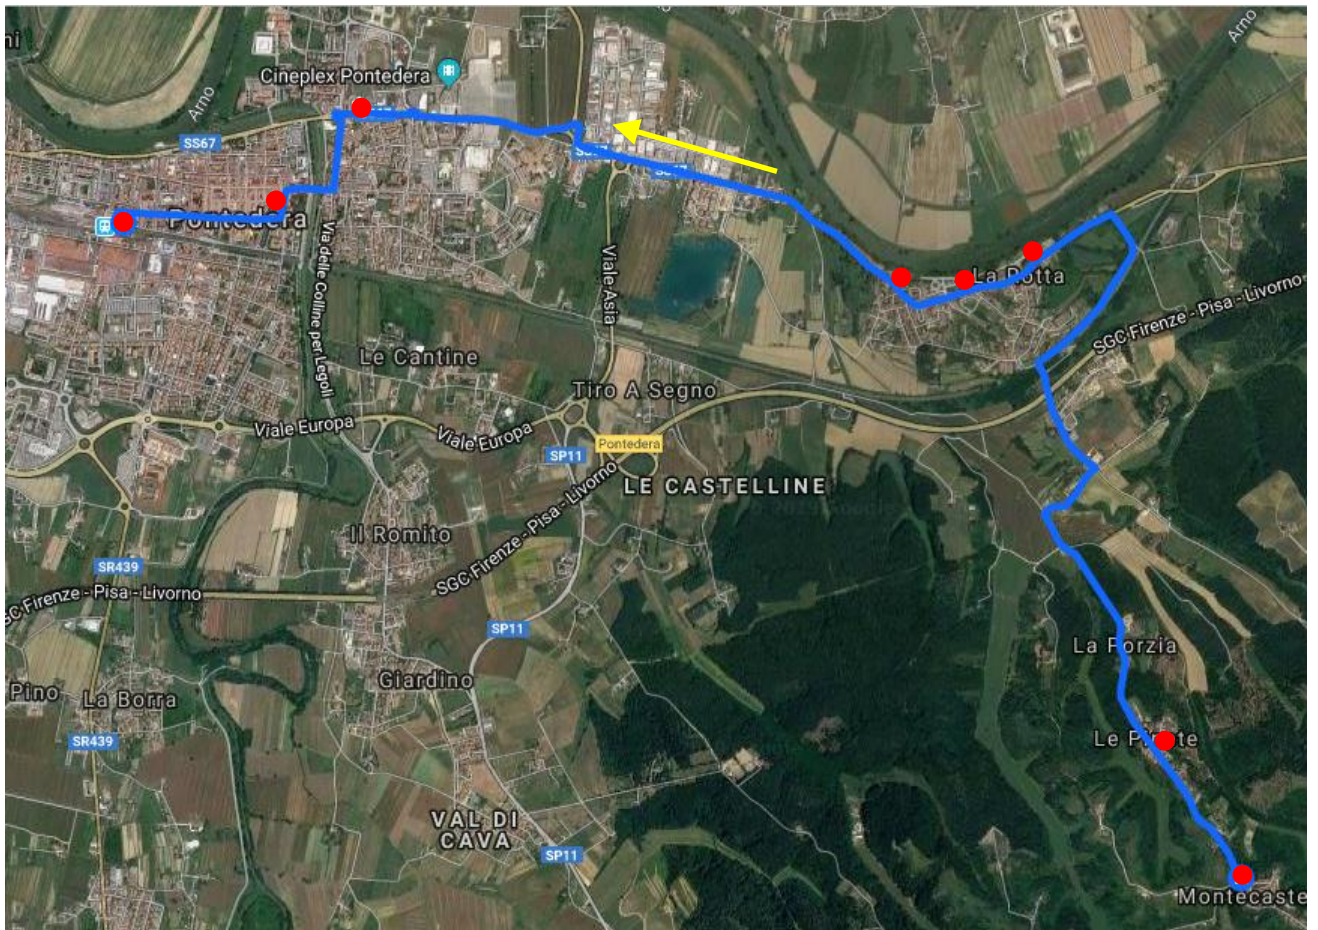

Servizio Frazioni di Pontedera

Si effettua il sabato. Non si effettua in agosto

Corse da per Montecastello

Stazione	14.28	18.50
Via Saffi	14.31	18.53
Gronchi	14.32	18.54
La Rotta	14.39	19.01
Montecastello	14.45	19.07

Montecastello	14.45	19.07
La Rotta	14.52	19.14
Piazza Martiri	14.59	19.21
Stazione	15.03	19.25

Corse da e per Treggiaia

Stazione	15.06	19.30
Via Risorgimento	15.08	19.32
Treggiaia	15.20	19.44

Treggiaia	15.20	19.44
Piazza Martiri	15.32	19.56
Stazione	15.36	20.00

Corse da e per Pardossi

Stazione	15.38	20.00
Via Risorgimento	15.40	20.02
Santa Lucia	15.46	20.08
Gello chiesa	15.52	20.14
Pardossi	16.00	20.22

Pardossi	16.00	20.22
Gello chiesa	16.06	20.28
Santa Lucia	16.13	20.35
Piazza Garibaldi	16.20	20.42
Stazione	16.24	20.46

Montecastello